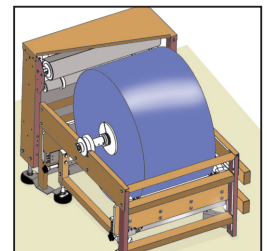

Conçus sur la base des dimensions d'une palette Europe ou standard (en fonction du diamètre de la bobine), ils permettent :

- de transférer la bobine de la palette sur celui-ci (sans système de manutention spécifique)
- de transporter la bobine vers la machine avec un transpalette.

0'00" Transport du chariot porte-bobine vers la thermoformeuse.

0'15" Mise en place du chariot parallèle à la machine.

30" Tirer les glissières télescopiques.

45" Descendre le chariot, enlever le transpalette et pousser le chariot.