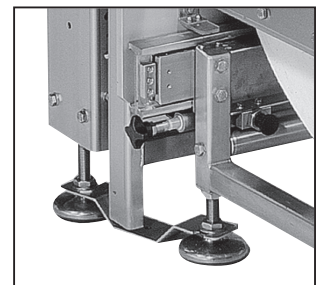

SYSTÈME
BREVETÉ

- ▶ CONFORT
- ▶ SÉCURITÉ
- ▶ AUTONOMIE

JUMBO LATÉRAL

De 200 à 800 kg, manipuler et charger vos bobines en toute simplicité.

Le succès du "Jumbo" depuis des années en fait un système indispensable en amont de votre thermoformeuse. Manipuler des bobines de 200 à 800 kg se fait en toute simplicité dans un temps record. Les gains de productivité ne sont plus à démontrer, pas de rupture de process, l'ensemble en toute sécurité.

Installer un Jumbo Chargement Latéral Additif c'est optimiser votre outil de production.

ADDITIF
S Y S T È M E UN + ACTIF

JUMBO

LATÉRAL

Plus qu'un dérouleur,
un concept global pour utiliser
facilement les bobines "Jumbo"

► IL EST COMPOSÉ DE 2 PARTIES

1 dérouleur

2 chariots porte bobine avec mandrins 6" ou 3"

1^{re} Etape > 2 chariots porte-bobine pour permettre la mise en place de la bobine sur un chariot en temps masqué.

Conçus sur la base des dimensions d'une palette Europe ou standard (en fonction du diamètre de la bobine), ils permettent :

- de transférer la bobine de la palette sur celui-ci (sans système de manutention spécifique)
- de transporter la bobine vers la machine avec un transpalette.