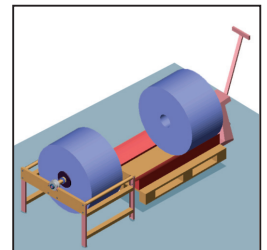

► IL EST COMPOSÉ DE 2 PARTIES

1 dérouleur

2 chariots porte bobine avec mandrins 6" ou 3"

1^{re} Etape > 2 chariots porte-bobine pour permettre la mise en place de la bobine sur un chariot en temps masqué.

Conçus sur la base des dimensions d'une palette Europe ou standard (en fonction du diamètre de la bobine), ils permettent :

- de transférer la bobine de la palette sur celui-ci (sans système de manutention spécifique)
- de transporter la bobine vers la machine avec un transpalette.

0'00" Réception et préparation des bobines.

0'15" Mise en place du chariot porte-bobine.

30" Monter la palette.

45" Mise en place et verrouillage du mandrin

1'00" Descendre et enlever la palette.

2^E ETAPE : Dérouleur

0'00" Transport du chariot porte-bobine vers la thermoformeuse.

0'15" Mise en place du chariot parallèle à la machine.

30" Tirer les glissières télescopiques.

45" Descendre le chariot, enlever le transpalette et pousser le chariot.