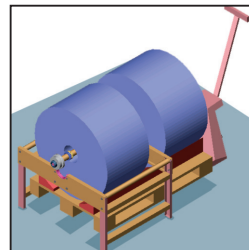

45" Mise en place et verrouillage du mandrin