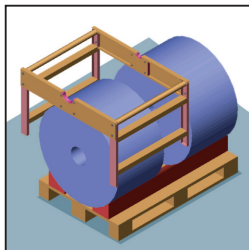

0'15" Mise en place du chariot porte-bobine.