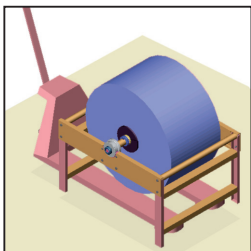

0'00" Réception et préparation des bobines.

0'15" Mise en place du chariot porte-bobine.

30" Monter la palette.

45" Mise en place et verrouillage du mandrin

1'00" Descendre et enlever la palette.

2^E ETAPE : Dérouleur