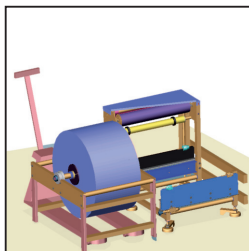

0'15" Mise en place du chariot parallèle à la machine.