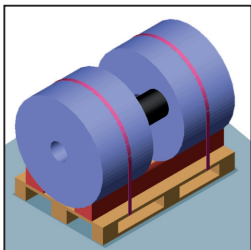

JUMBO

LATÉRAL

Plus qu'un dérouleur,
un concept global pour utiliser
facilement les bobines "Jumbo"

► IL EST COMPOSÉ DE 2 PARTIES

1 dérouleur

2 chariots porte bobine avec mandrins 6" ou 3"

1re Etape > 2 chariots porte-bobine pour permettre la mise en place de la bobine sur un chariot en temps masqué.

Conçus sur la base des dimensions d'une palette Europe ou standard (en fonction du diamètre de la bobine), ils permettent :

- de transférer la bobine de la palette sur celui-ci (sans système de manutention spécifique)
- de transporter la bobine vers la machine avec un transpalette.

2e Etape > Le dérouleur fixé derrière la machine, il permet :

- le chargement latéral du chariot porte-bobine
- le positionnement, le réglage, l'entraînement et le freinage de la bobine.

1RE ETAPE : Chariot porte-bobine (réalisé en temps masqué).

0'00" Réception et préparation des bobines.