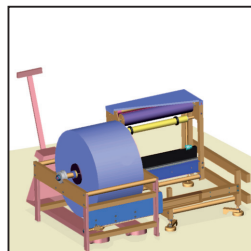

30" Tirer les glissières télescopiques.