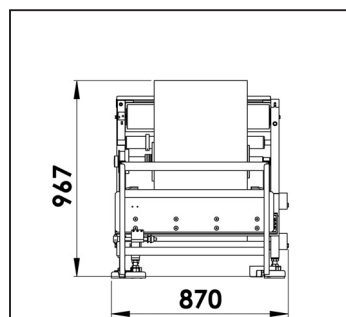

► ENCOMBREMENT Ø 800

4, rue de Monnières - 39100 Fouchersans - France

Tél. 00 33 (0)3 84 79 27 23 - Fax. 00 33 (0) 3 84 82 03 85 - www.additifsysteme.com - commercial@additifsysteme.com