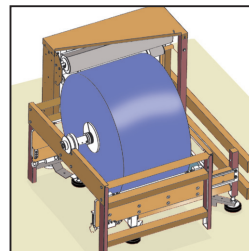

45" Descendre le chariot, enlever le transpalette et pousser le chariot.