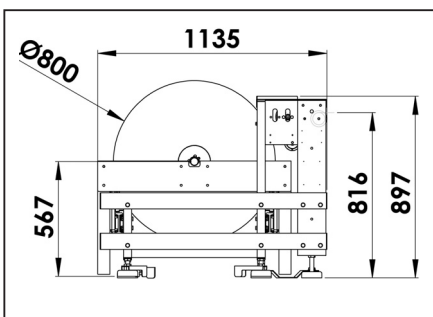

► ENCOMBREMENT Ø 800

4, rue de Monnières - 39100 Fouchersans - France

Tél. 00 33 (0)3 84 79 27 23 - Fax. 00 33 (0) 3 84 82 03 85 - www.additifsysteme.com - commercial@additifsysteme.com