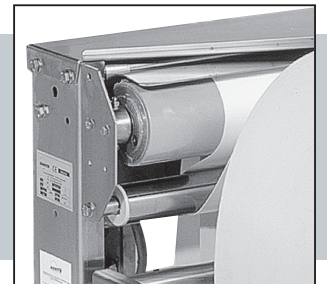

SYSTÈME
BREVETÉ

- ▶ CONFORT
- ▶ SÉCURITÉ
- ▶ AUTONOMIE

JUMBO LATÉRAL

De 200 à 800 kg, manipuler et charger vos bobines en toute simplicité.

Le succès du "Jumbo" depuis des années en fait un système indispensable en amont de votre thermoformeuse. Manipuler des bobines de 200 à 800 kg se fait en toute simplicité dans un temps record. Les gains de productivité ne sont plus à démontrer, pas de rupture de process, l'ensemble en toute sécurité.

Installer un Jumbo Chargement Latéral Additif c'est optimiser votre outil de production.

ADDITIF
S Y S T È M E UN + ACTIF

JUMBO

LATÉRAL

Plus qu'un dérouleur,
un concept global pour utiliser
facilement les bobines "Jumbo"

► IL EST COMPOSÉ DE 2 PARTIES

1 dérouleur

2 chariots porte bobine avec mandrins 6" ou 3"

1^{re} Etape > 2 chariots porte-bobine pour permettre la mise en place de la bobine sur un chariot en temps masqué.

Conçus sur la base des dimensions d'une palette Europe ou standard (en fonction du diamètre de la bobine), ils permettent :

- de transférer la bobine de la palette sur celui-ci (sans système de manutention spécifique)
- de transporter la bobine vers la machine avec un transpalette.