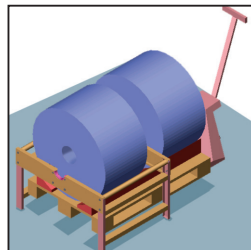

30" Monter la palette.